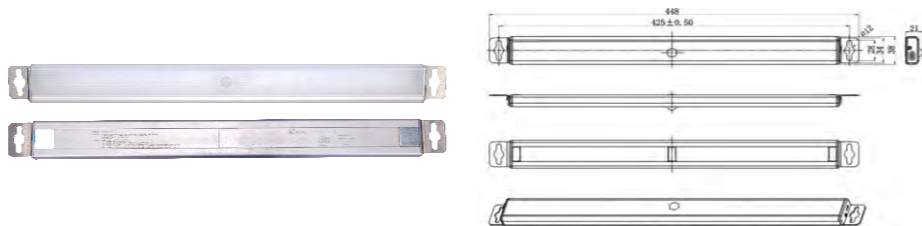

DM400运动感应照明灯

- 机柜应急照明灯
- 人体运动感应
- 铝+PC材质
- 三层强磁安装
- Micro B USB充电
- 内置锂电池

开关方式	安装方式	螺丝安装距离(mm)	防护等级	电源接口
手动常亮人体感应	磁铁吸紧螺丝安装	425	Ip20	Micro B USB

技术参数

型号	订货号	USB电压(V)	功率(W)	色温(K)	光亮(LM)	使用寿命(h)	工作温度(°C)	重量(g)	尺寸(mm)
DM400	1-0110012016	5	10	5000-6500	>650	50000	-10~+45	195	448X38X21