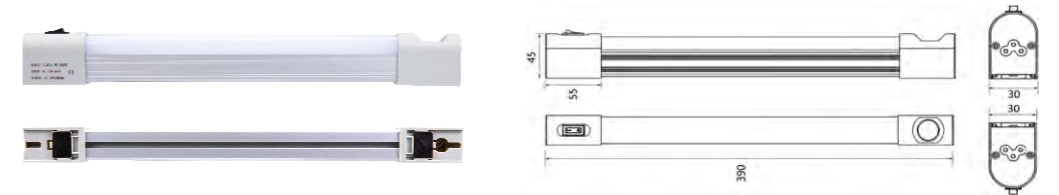

※1表示国标插座, 2表示欧标插座, 3标识LED灯管

技术参数	型号	DMLH1	DMLH2	DMLH3	DMLH1	DMLH2	DMLH3
订货号		1-0110012001	1-0110012005	1-0110012010	1-0110012002	1-0110012006	1-0110012010
长(L)X宽(W)X高(mm)		425X50X117			450X50X117		
功率(PW)		10			14		
电压(V)		230					
安装孔中心距		224			275		

※1表示国标插座, 2表示欧标插座, 3标识LED灯管

技术参数	型号	DMLH1	DMLH2	DMLH3	DMLH1	DMLH2	DMLH3
订货号		1-0110012003	1-0110012007	1-0110012011	1-0110012004	1-0110012008	1-0110012012
长(L)X宽(W)X高(mm)		685X50X117			990X50X117		
功率(PW)		18			30		
电压(V)		230					
安装孔中心距		400			600		

DM390照明灯

- ◆ 电压范围广
- ◆ 高光亮高色温
- ◆ 铝+PC材质
- ◆ 双强磁安装
- ◆ T5接口接入

开关方式	安装方式	螺丝安装距离(mm)	防护等级	电源接口
手动开关行程开关	磁铁吸紧螺丝安装	375	Ip20	T5

技术参数

型号	订货号	电压(V)	功率(W)	色温(K)	光亮(LM)	使用寿命(h)	工作温度(°C)	重量(g)	尺寸(mm)
DM390	1-0110012013	180-230AC 18-24DC	6-8	6500	>850	50000	-30~+50	220	390X30X45

DM500照明灯

- ◆ 电压范围广
- ◆ 高光亮高色温
- ◆ 铝+PC材质
- ◆ 双强磁安装
- ◆ T5接口接入

开关方式	安装方式	螺丝安装距离(mm)	防护等级	电源接口
手动开关行程开关	磁铁吸紧螺丝安装	475	Ip20	T5

技术参数

型号	订货号	电压(V)	功率(W)	色温(K)	光亮(LM)	使用寿命(h)	工作温度(°C)	重量(g)	尺寸(mm)
DM500	1-0110012014	180-230AC 18-24DC	12	6500	>850	50000	-30~+50	280	500X30X45