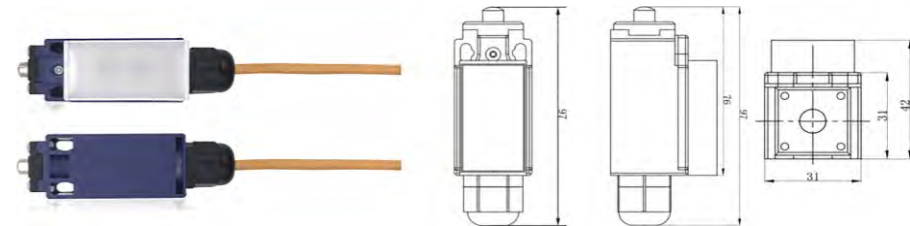

DM390照明灯

- ◆ 电压范围广
- ◆ 高光亮高色温
- ◆ 铝+PC材质
- ◆ 双强磁安装
- ◆ T5接口接入

开关方式	安装方式	螺丝安装距离(mm)	防护等级	电源接口
手动开关行程开关	磁铁吸紧螺丝安装	375	Ip20	T5

技术参数

型号	订货号	电压(V)	功率(W)	色温(K)	光亮(LM)	使用寿命(h)	工作温度(°C)	重量(g)	尺寸(mm)
DM390	1-0110012013	180-230AC 18-24DC	6-8	6500	>850	50000	-30~+50	220	390X30X45

DM500照明灯

- ◆ 电压范围广
- ◆ 高光亮高色温
- ◆ 铝+PC材质
- ◆ 双强磁安装
- ◆ T5接口接入

开关方式	安装方式	螺丝安装距离(mm)	防护等级	电源接口
手动开关行程开关	磁铁吸紧螺丝安装	475	Ip20	T5

技术参数

型号	订货号	电压(V)	功率(W)	色温(K)	光亮(LM)	使用寿命(h)	工作温度(°C)	重量(g)	尺寸(mm)
DM500	1-0110012014	180-230AC 18-24DC	12	6500	>850	50000	-30~+50	280	500X30X45

DM40运动感应照明灯

- ◆ 小体积高光量
- ◆ 动作流畅性能稳定
- ◆ 100万开关寿命
- ◆ 尼龙防水电缆头
- ◆ 不锈钢冲头开关
- ◆ 高性能阻燃ABS

开关方式	安装方式	线长	防护等级	操作频率	电源接口
行程开关	螺丝安装	2米	Ip20	机械:120次/分 电气:30次/分	正负极(L/N)

技术参数

型号	订货号	USB电压(V)	功率(W)	色温(K)	光亮(LM)	使用寿命(h)	工作温度(°C)	重量(g)	尺寸(mm)
DM-LED40	1-0110012017	180-230 AC	7	6000-6500	>600	20000	-10~+70	176	37X35X100

DM50运动感应照明灯

- ◆ 小体积高光量
- ◆ 动作流畅性能稳定
- ◆ 100万开关寿命
- ◆ 尼龙防水电缆头
- ◆ 不锈钢冲头开关
- ◆ 高性能阻燃ABS

开关方式	安装方式	线长	防护等级	操作频率	电源接口
行程开关	螺丝安装	2米	Ip20	机械:120次/分 电气:30次/分	正负极(L/N)

技术参数

型号	订货号	USB电压(V)	功率(W)	色温(K)	光亮(LM)	使用寿命(h)	工作温度(°C)	重量(g)	尺寸(mm)
DM-LED50	1-0110012018	180-230 AC	7	6000-6500	>600	20000	-10~+70	176	31X41X100