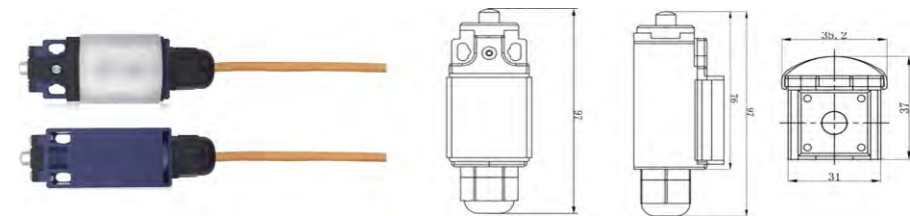

DM390照明灯

- ◆ 电压范围广
- ◆ 高光亮高色温
- ◆ 铝+PC材质
- ◆ 双强磁安装
- ◆ T5接口接入

开关方式	安装方式	螺丝安装距离(mm)	防护等级	电源接口
手动开关行程开关	磁铁吸紧螺丝安装	375	Ip20	T5

技术参数

型号	订货号	电压(V)	功率(W)	色温(K)	光亮(LM)	使用寿命(h)	工作温度(°C)	重量(g)	尺寸(mm)
DM390	1-0110012013	180-230AC 18-24DC	6-8	6500	>850	50000	-30~+50	220	390X30X45

DM500照明灯

- ◆ 电压范围广
- ◆ 高光亮高色温
- ◆ 铝+PC材质
- ◆ 双强磁安装
- ◆ T5接口接入

开关方式	安装方式	螺丝安装距离(mm)	防护等级	电源接口
手动开关行程开关	磁铁吸紧螺丝安装	475	Ip20	T5

技术参数

型号	订货号	电压(V)	功率(W)	色温(K)	光亮(LM)	使用寿命(h)	工作温度(°C)	重量(g)	尺寸(mm)
DM500	1-0110012014	180-230AC 18-24DC	12	6500	>850	50000	-30~+50	280	500X30X45

DM400运动感应照明灯

- ◆ 机柜应急照明灯
- ◆ 人体运动感应
- ◆ 铝+PC材质
- ◆ 三层强磁安装
- ◆ Micro B USB充电
- ◆ 内置锂电池

开关方式	安装方式	螺丝安装距离(mm)	防护等级	电源接口
手动常亮人体感应	磁铁吸紧螺丝安装	425	Ip20	Micro B USB

技术参数

型号	订货号	USB电压(V)	功率(W)	色温(K)	光亮(LM)	使用寿命(h)	工作温度(°C)	重量(g)	尺寸(mm)
DM400	1-0110012016	5	10	5000-6500	>650	50000	-10~+45	195	448X38X21

DM40运动感应照明灯

- ◆ 小体积高光量
- ◆ 动作流畅性能稳定
- ◆ 100万开关寿命
- ◆ 尼龙防水电缆头
- ◆ 不锈钢冲头开关
- ◆ 高性能阻燃ABS

开关方式	安装方式	线长	防护等级	操作频率	电源接口
行程开关	螺丝安装	2米	Ip20	机械:120次/分 电气:30次/分	正负极(L/N)

技术参数

型号	订货号	USB电压(V)	功率(W)	色温(K)	光亮(LM)	使用寿命(h)	工作温度(°C)	重量(g)	尺寸(mm)
DM-LED40	1-0110012017	180-230 AC	7	6000-6500	>600	20000	-10~+70	176	37X35X100