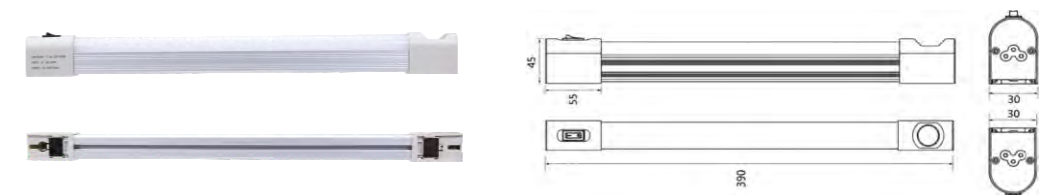

※1表示国标插座, 2表示欧标插座, 3标识LED灯管

技术参数	型号	DMLH1	DMLH2	DMLH3	DMLH1	DMLH2	DMLH3
订货号		1-0110012001	1-0110012005	1-0110012010	1-0110012002	1-0110012006	1-0110012010
长(L)X宽(W)X高(mm)		425X50X117			450X50X117		
功率(PW)		10			14		
电压(V)		230					
安装孔中心距		224			275		

※1表示国标插座, 2表示欧标插座, 3标识LED灯管

技术参数	型号	DMLH1	DMLH2	DMLH3	DMLH1	DMLH2	DMLH3
订货号		1-0110012003	1-0110012007	1-0110012011	1-0110012004	1-0110012008	1-0110012012
长(L)X宽(W)X高(mm)		685X50X117			990X50X117		
功率(PW)		18			30		
电压(V)		230					
安装孔中心距		400			600		

DM390照明灯

- ◆ 电压范围广
- ◆ 高光亮高色温
- ◆ 铝+PC材质
- ◆ 双强磁安装
- ◆ T5接口接入

开关方式	安装方式	螺丝安装距离(mm)	防护等级	电源接口
手动开关行程开关	磁铁吸紧螺丝安装	375	Ip20	T5

技术参数

型号	订货号	电压(V)	功率(W)	色温(K)	光亮(LM)	使用寿命(h)	工作温度(°C)	重量(g)	尺寸(mm)
DM390	1-0110012013	180-230AC 18-24DC	6-8	6500	>850	50000	-30~+50	220	390X30X45

DM500照明灯

- ◆ 电压范围广
- ◆ 高光亮高色温
- ◆ 铝+PC材质
- ◆ 双强磁安装
- ◆ T5接口接入

开关方式	安装方式	螺丝安装距离(mm)	防护等级	电源接口
手动开关行程开关	磁铁吸紧螺丝安装	475	Ip20	T5

技术参数

型号	订货号	电压(V)	功率(W)	色温(K)	光亮(LM)	使用寿命(h)	工作温度(°C)	重量(g)	尺寸(mm)
DM500	1-0110012014	180-230AC 18-24DC	12	6500	>850	50000	-30~+50	280	500X30X45